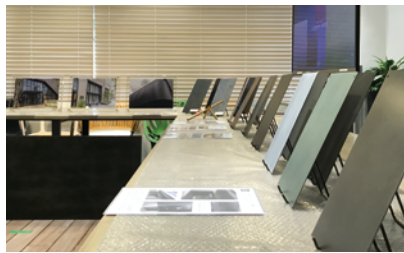

FRONT

訪問

SHOWROOM

**たくさんのサンプルを持って御社を訪問！  
金属仕上・加工の最前線を、実物展示を見ながら体感してください。**

フロントの多彩な金属仕上製品のもつ独自のテクスチャーは、カタログ写真やホームページではなかなか伝わりにくいものです。細密な研磨やその反射の変化、なめらかな手触りと奥深い色彩の階調。見ていただきたいポイントはたくさんあります。そこで企画したのが「訪問ショールーム」。大板をふくむ大量の仕上サンプルと加工見本、施工事例資料を持って、御社のスペースで開催するミニ展示会です。ご関心のあるゼネコン様・設計事務所様、どうぞお気軽にご用命ください。お問い合わせをお待ちしています。