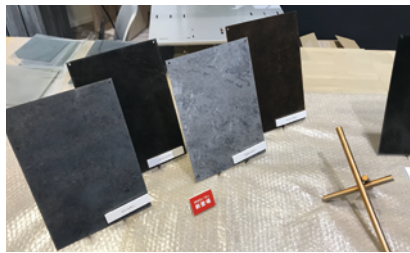

FRONT

訪問

SHOWROOM

**たくさんのサンプルを持って御社を訪問！  
金属仕上・加工の最前線を、実物展示を見ながら体感してください。**

フロントの多彩な金属仕上製品のもつ独自のテクスチャーは、カタログ写真やホームページではなかなか伝わりにくいものです。細密な研磨やその反射の変化、なめらかな手触りと奥深い色彩の階調。見ていただきたいポイントはたくさんあります。そこで企画したのが「訪問ショールーム」。大板をふくむ大量の仕上サンプルと加工見本、施工事例資料を持って、御社のスペースで開催するミニ展示会です。ご関心のあるゼネコン様・設計事務所様、どうぞお気軽にご用命ください。お問い合わせをお待ちしています。